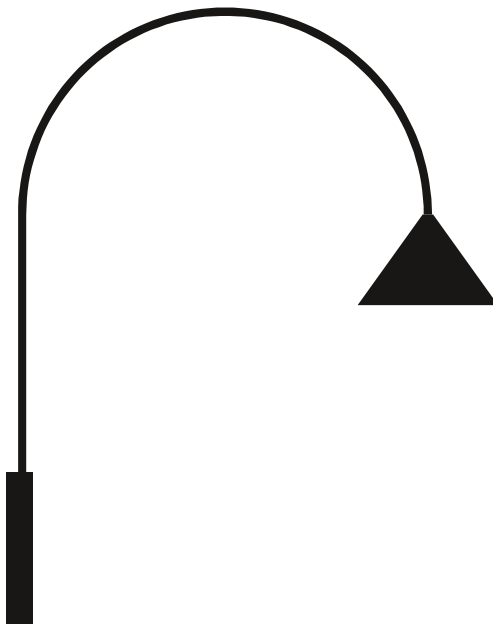

OZZ WALL

by Paolo Cappello and Simone Sabatti

Ozz conquista anche la zona pranzo, proponendosi come lampada a muro. L'arco si stringe e si inserisce nella parete, posizionandosi anche nell'home-office più ricercato.

Ozz is also a winner at the dining table, where it becomes a wall lamp with a shorter arc that would look equally at home in the most elegant study.

DIMENSIONI | DIMENSIONS

lunghezza | width: 119 cm
larghezza | depth: 34 cm
altezza | height: 148 cm

FINITURE STRUTTURA | STRUCTURE FINISHES

LACCATO | LACQUER

Nero
NCS S9000-N