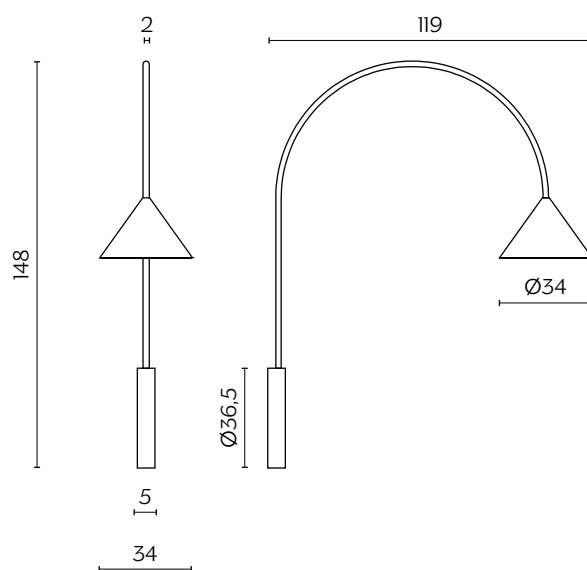

OZZ WALL

by Paolo Cappello and Simone Sabatti

Ozz conquista anche la zona pranzo, proponendosi come lampada a muro. L'arco si stringe e si inserisce nella parete, posizionandosi anche nell'home-office più ricercato.

Ozz is also a winner at the dining table, where it becomes a wall lamp with a shorter arc that would look equally at home in the most elegant study.

DIMENSIONI | DIMENSIONS

lunghezza | width: 119 cm
larghezza | depth: 34 cm
altezza | height: 148 cm